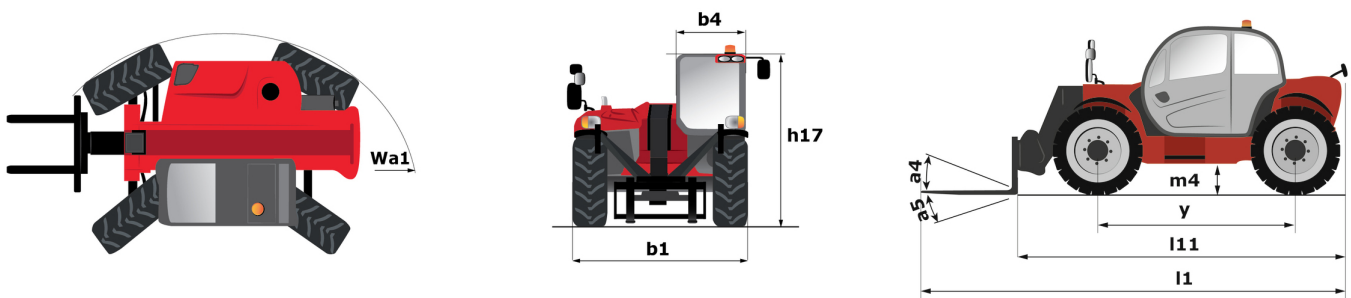

Technische fiche :

MT 930 HA

Hoedanigheid		Metrisch
Max. capaciteit		3000 kg
Max. hijshoogte		8.85 m
Max. bereik		6.05 m
Gewicht en afmetingen		
Totale lengte aan het schutbord	l11	4.67 m
Totale lengte (met vorken)	l1	5.77 m
Totale breedte	b1	1.99 m
Totale hoogte	h17	1.99 m
Wielbasis (y)	y	2.69 m
Bodemvrijheid machine	m4	0.35 m
Totale breedte cabine	b4	0.79 m
Graafhoek	a4	11 °
Storhoek	a5	116 °
Draaistraal (buitenkant wielen)	Wa1	3.33 m
Leeg gewicht		6500 kg
Gewicht		6500 kg
Uitrusting banden		Opblaasbaar
Modellen banden		Alliance - 380/75 R20 148A8 A580
Lengte vorken / Breedte vorken / Vorkgedeelte	l / e / s	1070 mm x 100 mm x 50 mm
Prestatie		
Heffen		10.24 s
Verlagen		7.95 s
Uitschuiven uitschuifbare arm		9.89 s
Graven		3.06 s
Storten		2.44 s
Motor		
Merk		Kubota
Motomorm		Stage V
Motomodel		V3307-CR-TE58
Aantal cilinders / Capaciteit van cilinders		4 - 3331 cm³
Motorvermogen (pk/kW)		75 Hp / 54.60 kW
Max. koppel / Motorkoppel		265 Nm @ 1400 rpm
Trekkkracht		3860 daN
Transmissie		
Type		Hydrostatisch
Aantal versnellingen (vooruit / achteruit)		2 / 2
Max. rijsnelheid		24.90 km/h
Bedrijfsrem		Hydraulisch
Hydraulisch		
Pomptype		Tandwielpomp
Hydraulisch debiet / Hydraulische druk		88 l/min-245 bar
Tankinhoud		
Motorolie		11 l
Hydraulische olie		115 l
brandstof		90 l
Geluid en trillingen		
Lawaai op de bestuurdersplaats (LpA)		74 dB
Lawaai in de omgeving (LWA)		103 dB
Trillingen op het geheel handen/armen		2.50 m/s²
Diverse		
Stuurwielen (voor / achter)		2 / 2
Certificering cabine		ROPS - FOPS level 2 cab

MT 930 HA - Tekening met afmetingen

MT 930 HA - Lastendiagram

Machine op banden met vorken

Machine met mand - Metrisch

 **MANITOU**
HANDLING YOUR WORLD

Hoofdkantoor

B.P. 249 - 430 rue de l'Aubinière

44150 Ancenis Cedex - Frankrijk