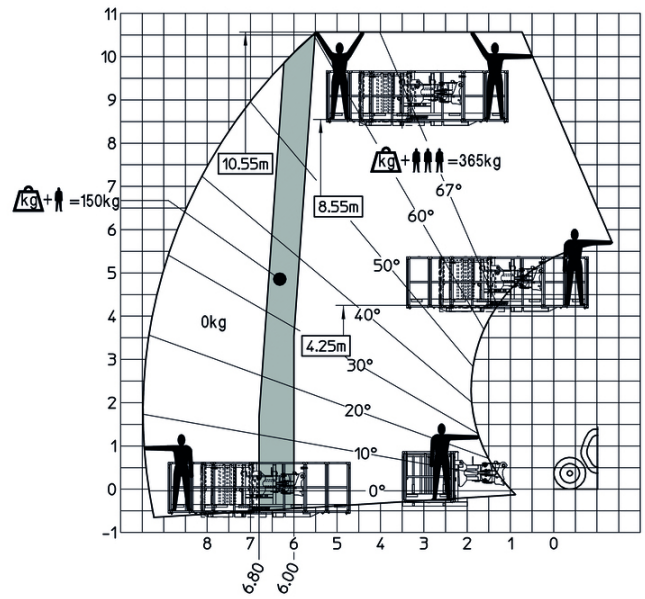

Technische fiche :

MT 930 HA

Hoedanigheid		Metrisch
Max. capaciteit		3000 kg
Max. hijshoogte		8.85 m
Max. bereik		6.05 m
Gewicht en afmetingen		
Totale lengte aan het schutbord	l11	4.67 m
Totale lengte (met vorken)	l1	5.77 m
Totale breedte	b1	1.99 m
Totale hoogte	h17	1.99 m
Wielbasis (y)	y	2.69 m
Bodemvrijheid machine	m4	0.35 m
Totale breedte cabine	b4	0.79 m
Graafhoek	a4	11 °
Storhoek	a5	116 °
Draaistraal (buitenkant wielen)	Wa1	3.33 m
Leeg gewicht		6500 kg
Gewicht		6500 kg
Uitrusting banden		Opblaasbaar
Modellen banden		Alliance - 380/75 R20 148A8 A580
Lengte vorken / Breedte vorken / Vorkgedeelte	l / e / s	1070 mm x 100 mm x 50 mm
Prestatie		
Heffen		10.24 s
Verlagen		7.95 s
Uitschuiven uitschuifbare arm		9.89 s
Graven		3.06 s
Storten		2.44 s
Motor		
Merk		Kubota
Motomorm		Stage V
Motomodel		V3307-CR-TE58
Aantal cilinders / Capaciteit van cilinders		4 - 3331 cm³
Motorvermogen (pk/kW)		75 Hp / 54.60 kW
Max. koppel / Motorkoppel		265 Nm @ 1400 rpm
Trekkkracht		3860 daN
Transmissie		
Type		Hydrostatisch
Aantal versnellingen (vooruit / achteruit)		2 / 2
Max. rijsnelheid		24.90 km/h
Bedrijfsrem		Hydraulisch
Hydraulisch		
Pomptype		Tandwielpomp
Hydraulisch debiet / Hydraulische druk		88 l/min-245 bar
Tankinhoud		
Motorolie		11 l
Hydraulische olie		115 l
brandstof		90 l
Geluid en trillingen		
Lawaai op de bestuurdersplaats (LpA)		74 dB
Lawaai in de omgeving (LWA)		103 dB
Trillingen op het geheel handen/armen		2.50 m/s²
Diverse		
Stuurwielen (voor / achter)		2 / 2
Certificering cabine		ROPS - FOPS level 2 cab

MT 930 HA - Tekening met afmetingen

MT 930 HA - Lastendiagram

Machine op banden met vorken

Machine met mand - Metrisch

 **MANITOU**
HANDLING YOUR WORLD

Hoofdkantoor

B.P. 249 - 430 rue de l'Aubinière

44150 Ancenis Cedex - Frankrijk