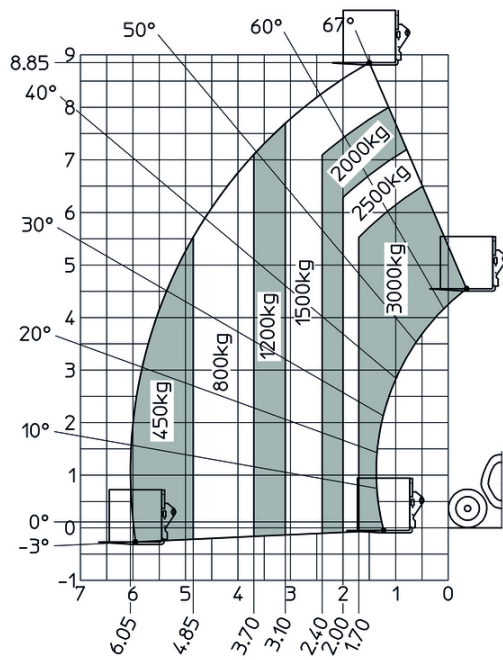

Technische fiche :

MT 930 HA

Hoedanigheid		Metrisch
Max. capaciteit		3000 kg
Max. hijshoogte		8.85 m
Max. bereik		6.05 m
Gewicht en afmetingen		
Totale lengte aan het schutbord	l11	4.67 m
Totale lengte (met vorken)	l1	5.77 m
Totale breedte	b1	1.99 m
Totale hoogte	h17	1.99 m
Wielbasis (y)	y	2.69 m
Bodemvrijheid machine	m4	0.35 m
Totale breedte cabine	b4	0.79 m
Graafhoek	a4	11 °
Storhoek	a5	116 °
Draaistraal (buitenkant wielen)	Wa1	3.33 m
Leeg gewicht		6500 kg
Gewicht		6500 kg
Uitrusting banden		Opblaasbaar
Modellen banden		Alliance - 380/75 R20 148A8 A580
Lengte vorken / Breedte vorken / Vorkgedeelte	l / e / s	1070 mm x 100 mm x 50 mm
Prestatie		
Heffen		10.24 s
Verlagen		7.95 s
Uitschuiven uitschuifbare arm		9.89 s
Graven		3.06 s
Storten		2.44 s
Motor		
Merk		Kubota
Motomorm		Stage V
Motomodel		V3307-CR-TE58
Aantal cilinders / Capaciteit van cilinders		4 - 3331 cm³
Motorvermogen (pk/kW)		75 Hp / 54.60 kW
Max. koppel / Motorkoppel		265 Nm @ 1400 rpm
Trekkkracht		3860 daN
Transmissie		
Type		Hydrostatisch
Aantal versnellingen (vooruit / achteruit)		2 / 2
Max. rijsnelheid		24.90 km/h
Bedrijfsrem		Hydraulisch
Hydraulisch		
Pomptype		Tandwielpomp
Hydraulisch debiet / Hydraulische druk		88 l/min-245 bar
Tankinhoud		
Motorolie		11 l
Hydraulische olie		115 l
brandstof		90 l
Geluid en trillingen		
Lawaai op de bestuurdersplaats (LpA)		74 dB
Lawaai in de omgeving (LWA)		103 dB
Trillingen op het geheel handen/armen		2.50 m/s²
Diverse		
Stuurwielen (voor / achter)		2 / 2
Certificering cabine		ROPS - FOPS level 2 cab

MT 930 HA - Tekening met afmetingen

MT 930 HA - Lastendiagram

Machine op banden met vorken

Machine met mand - Metrisch

 **MANITOU**
HANDLING YOUR WORLD

Hoofdkantoor

B.P. 249 - 430 rue de l'Aubinière

44150 Ancenis Cedex - Frankrijk